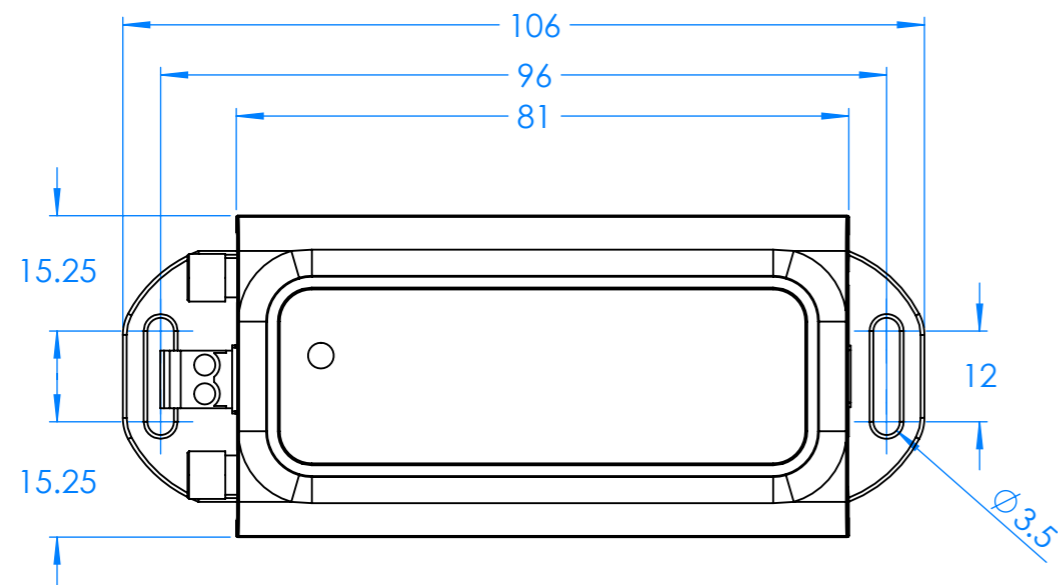

Dimension Drawing - GX GSM	
GSM100100400	GX LTE 4G-E
GSM100200400	GX LTE 4G-A
GSM100300400	GX LTE 4G-SA

Dimensions in mm